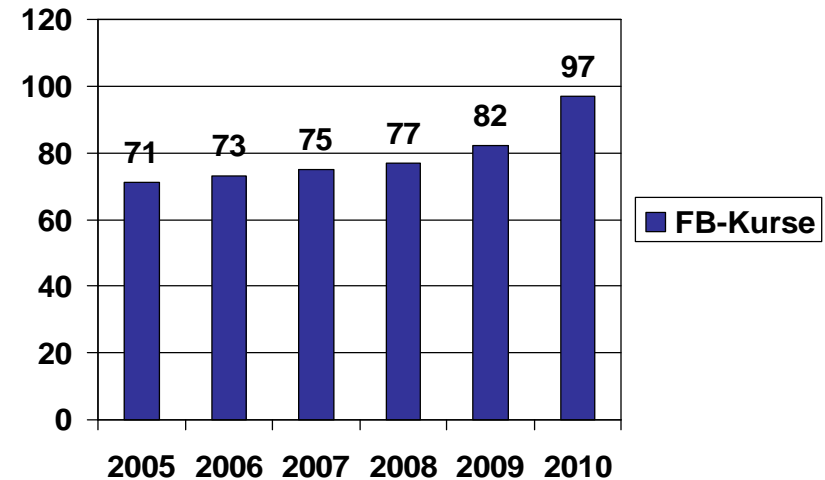

Vorstellung der LVR-Akademie für seelische Gesundheit, Solingen

Gesundheitsausschuss, 04.02.2011

Berichterstatter: Andreas Kuchenbecker

Leistungszahlen 2010

Anzahl der Kurse (Fortbildung)	geplant: 85 ausgefallen/verschoben: 6 realisiert aus JP 2009: 5 zusätzlich im Programm 2010: 13	97
Teilnehmende	Fortbildung: 1578 Fachweiterbildung: 58	1636
Frauen unter den Teilnehmenden		71 %
Teilnehmertage	Fortbildung: 5014 Fachweiterbildung: 1399	6413
Zertifikatsabschlüsse		54

Entwicklungslinien

- Wachstum der Akademie stößt an Kapazitätsgrenzen
- Kliniken können weniger freistellen
 - kürzere Seminareinheiten, curriculare Bündelung von Modulen
 - Nutzung webbasierter Lernmöglichkeiten
- Bildungsangebote werden als Attraktivitätsmerkmal des Arbeitgebers LVR-Klinikverbund wahrgenommen
- Qualifizierung muss Teil vielfältiger Bemühungen der Personalentwicklung sein
- Bildungsstandards werden vermehrt durch Hochschulen gesetzt, ➤ Kooperationen ausbauen!
- Demografie: Seminarteilnehmende werden älter
- Wettbewerb um Fachkräfte steigt