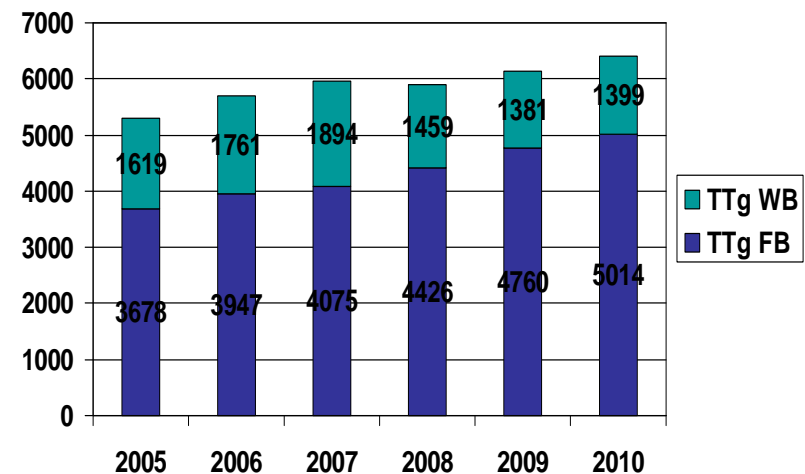

Vorstellung der LVR-Akademie für seelische Gesundheit, Solingen

Gesundheitsausschuss, 04.02.2011

Berichterstatter: Andreas Kuchenbecker

Leistungszahlen 2010

Anzahl der Kurse (Fortbildung)	geplant: 85 ausgefallen/verschoben: 6 realisiert aus JP 2009: 5 zusätzlich im Programm 2010: 13	97
Teilnehmende	Fortbildung: 1578 Fachweiterbildung: 58	1636
Frauen unter den Teilnehmenden		71 %
Teilnehmertage	Fortbildung: 5014 Fachweiterbildung: 1399	6413
Zertifikatsabschlüsse		54

Entwicklungslinien

- Wachstum der Akademie stößt an Kapazitätsgrenzen
- Kliniken können weniger freistellen
 - kürzere Seminareinheiten, curriculare Bündelung von Modulen
 - Nutzung webbasierter Lernmöglichkeiten
- Bildungsangebote werden als Attraktivitätsmerkmal des Arbeitgebers LVR-Klinikverbund wahrgenommen
- Qualifizierung muss Teil vielfältiger Bemühungen der Personalentwicklung sein
- Bildungsstandards werden vermehrt durch Hochschulen gesetzt, ➤ Kooperationen ausbauen!
- Demografie: Seminarteilnehmende werden älter
- Wettbewerb um Fachkräfte steigt