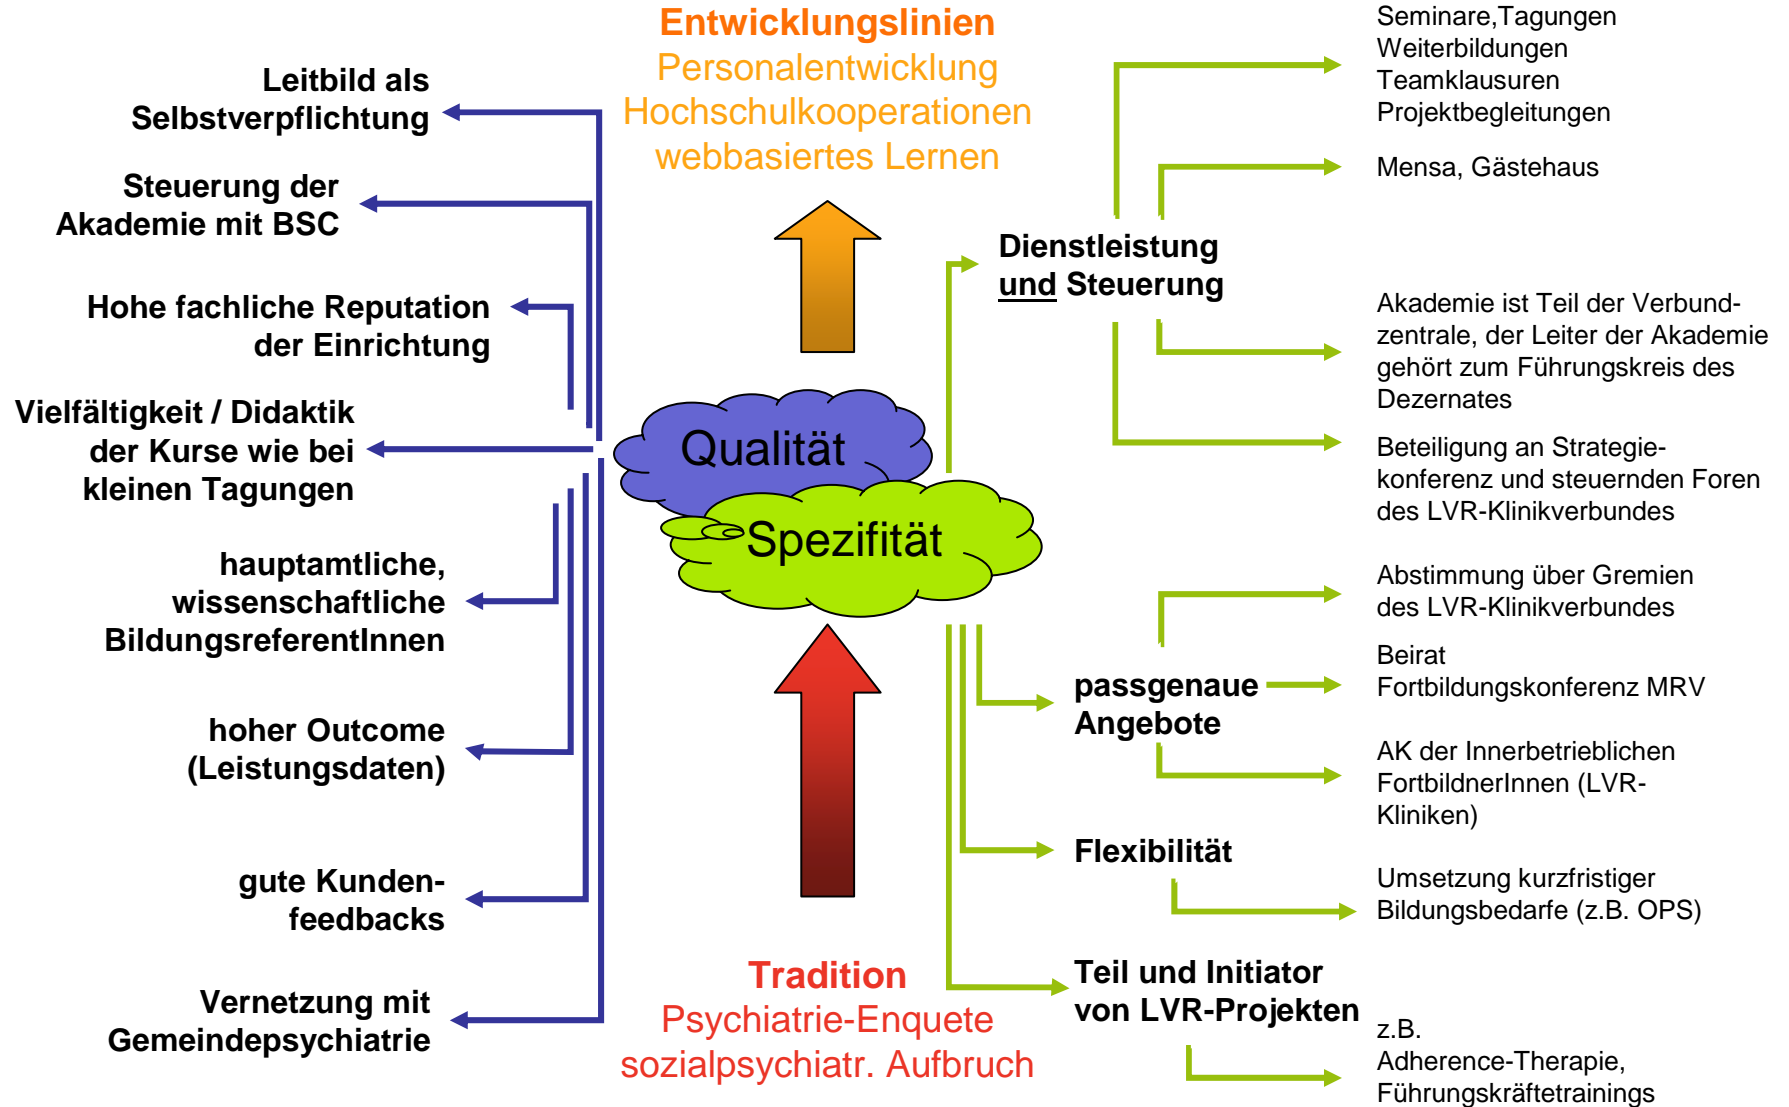

Vorstellung der LVR-Akademie für seelische Gesundheit, Solingen

Gesundheitsausschuss, 04.02.2011

Berichterstatter: Andreas Kuchenbecker

Leistungszahlen 2010

Anzahl der Kurse (Fortbildung)	geplant: 85 ausgefallen/verschoben: 6 realisiert aus JP 2009: 5 zusätzlich im Programm 2010: 13	97
Teilnehmende	Fortbildung: 1578 Fachweiterbildung: 58	1636
Frauen unter den Teilnehmenden		71 %
Teilnehmertage	Fortbildung: 5014 Fachweiterbildung: 1399	6413
Zertifikatsabschlüsse		54

ausführliche Informationen :

A screenshot of a Microsoft Internet Explorer browser window displaying the website for the Rheinisches Institut für Fort- und Weiterbildung in der Psychiatrie. The browser's address bar shows 'http://www.akademie-seelische-gesundheit.lvr.de/'. The website header includes the LVR logo and the text 'Landschaftsverband Rheinland - Qualität für Menschen'. Below the header is a navigation menu with items like 'Seminarprogramm 2010', 'Weiterbildungen', and 'Das Team'. The main content area features several news items, including 'Die LVR-Akademie für seelische Gesundheit ist eine Einrichtung des LVR-Dezernates Klinikverbund und Heilpädagogische Hilfen' and 'Aktuelle Kurse: jetzt anmelden'. A search bar is located in the top right corner. The browser's taskbar at the bottom shows several open applications, including 'Posteingang - Microsoft...', 'Microsoft PowerPoint - [...]', and 'Internet - Google-Suche...'. The system clock in the bottom right corner indicates the time as 11:05.