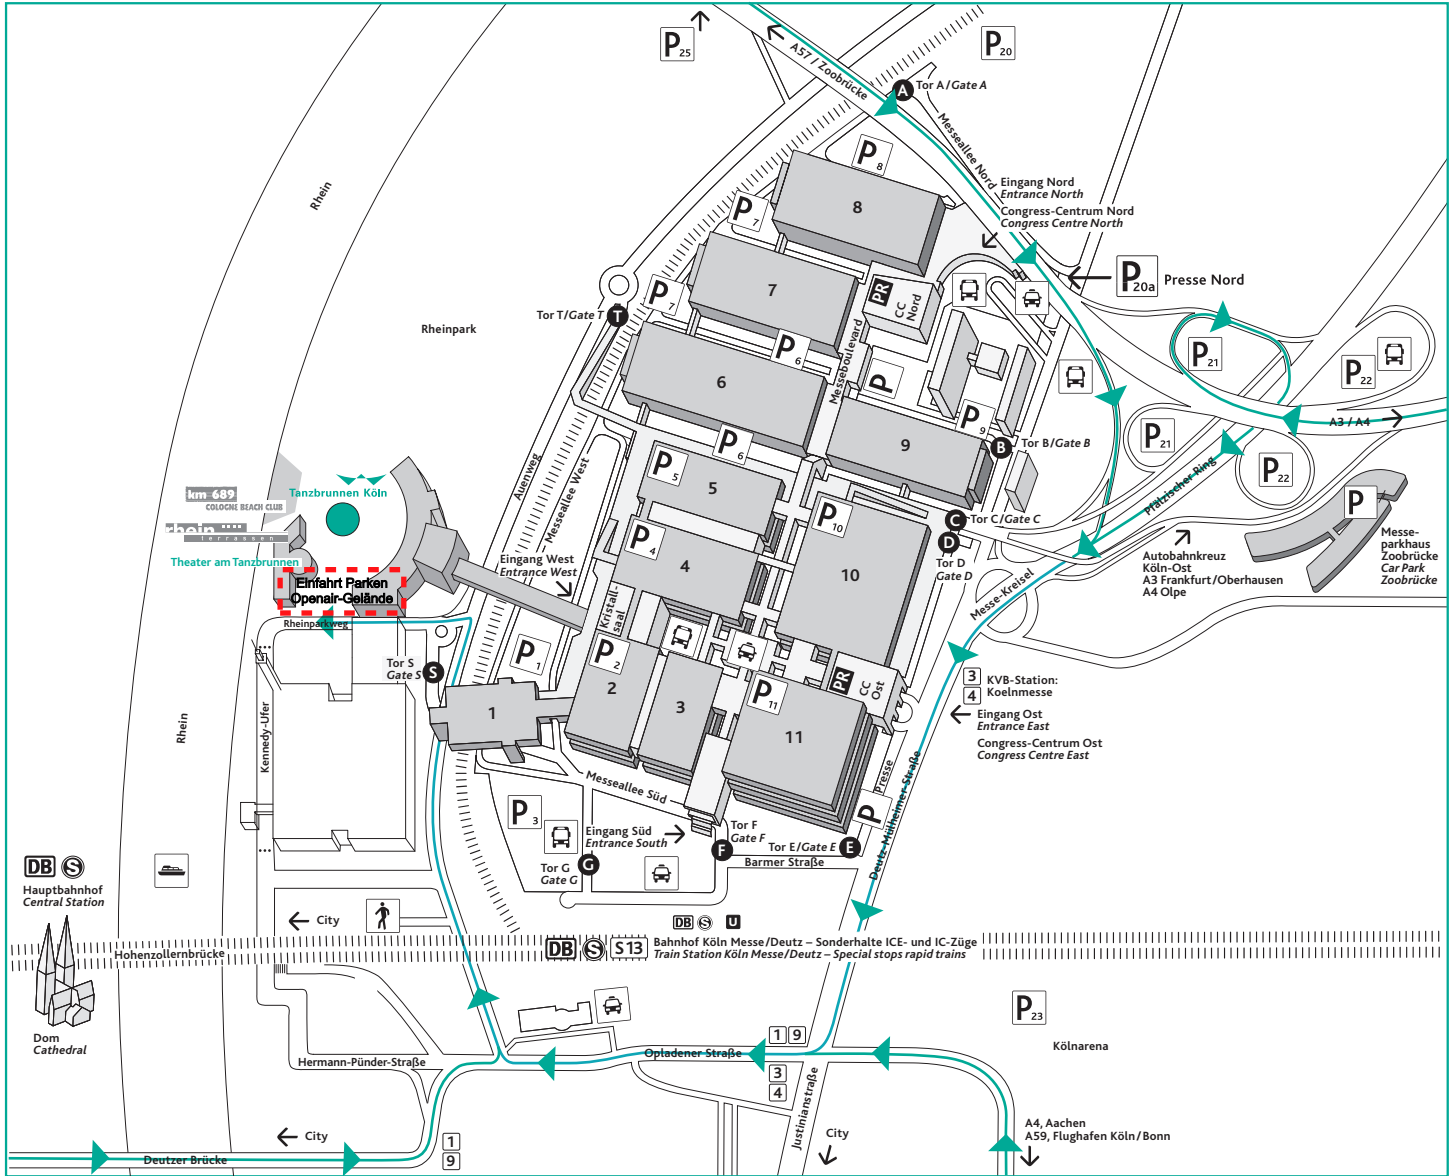

### **Straßenbahn-Reisende**

- nehmen die Bahnlinien 1 (Richtung Bensberg), 3 (Richtung Thielenbruch), 4 (Richtung Schlebusch) oder 9 (Richtung Königsforst), die Sie zur U-Bahn Haltestelle „Deutz/Messe“ bringen. Dort folgen Sie der Fußgängerbeschilderung. Der Fußweg nimmt ca. 5 bis 7 Minuten in Anspruch.

### **Parkmöglichkeiten**

- Openair-Gelände Tanzbrunnen (Hinweis zur Einfahrt s. Karte auf nächster Seite)  
Rheinparkweg 1  
50679 Köln

Hinweis: Die Nutzung des Openair-Geländes kostet 8,50 € pro Kfz.  
Die Parkgebühren werden nicht von der LVR-Stabsstelle Sitzungsmanagement  
Landschaftsversammlung erstattet.

- LVR-eigene Parkmöglichkeiten (Fußweg ca. 8 Minuten)

# Tanzbrunnen Köln

Open Air • Theater • Rheinterrassen

Fußweg  
Pedestrian route

Taxi

Parkplatz  
Shuttle-Bus

Fähre: City/Hbf  
Ferry: City/Central Station

S-Bahn  
Suburban railway

Bahnhof  
Train Station