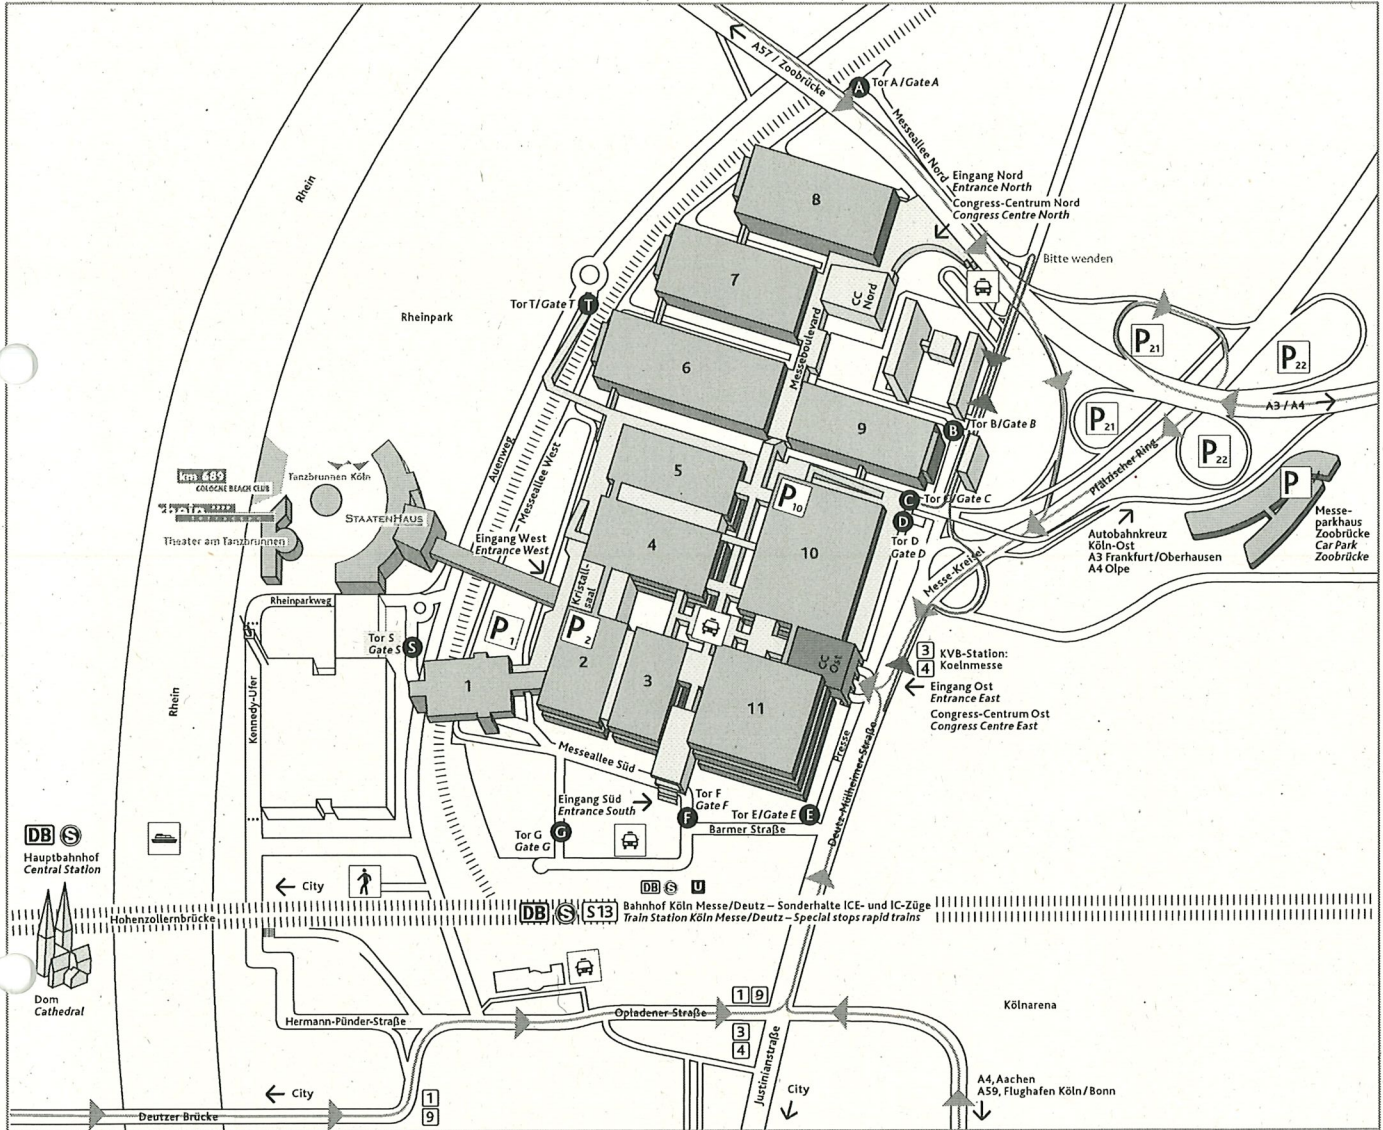

OST

Congress-Centrum Koelnmesse

Fußweg
Pedestrian route

Taxi

Parkplatz
Parking

Fähre: City/Hbf
Ferry: City/Central Station

S-Bahn
Suburban railway

Bahnhof
Train Station

U-Bahn
Subway

Straßenbahnhaltestelle
Tram Stop

S-Bahn Koelnmesse – Flughafen Köln/Bonn
Suburban railway from Koelnmesse to Cologne/Bonn Airport