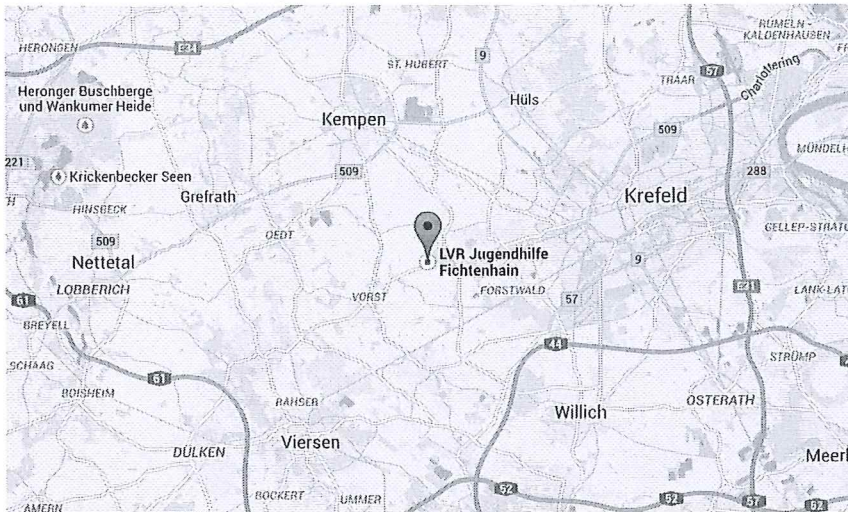

# Anfahrt

Das Verwaltungsgebäude

LVR - Jugendhilfe Fichtenhain  
Tempelsweg 26  
47918 Tönisvorst

Tel.: +49 (0) 21 51 / 83 97 - 0  
Fax: +49 (0) 21 51 / 83 97 - 121

## 1 Mit dem PKW:

A44 in Richtung Krefeld

Ausfahrt 23 Münchheide Richtung Anrath/Tönisvorst

L379 Richtung Tönisvorst

## 2 Mit Bus und Bahn:

Bushaltestelle Tönisvorst Tempelshof, Linien 062, 064, 068

Straßenbahnhaltestelle Tönisvorst Wilhelmsplatz, Linie 041

Schnellbus Haltestelle Lindenallee, Linie S87