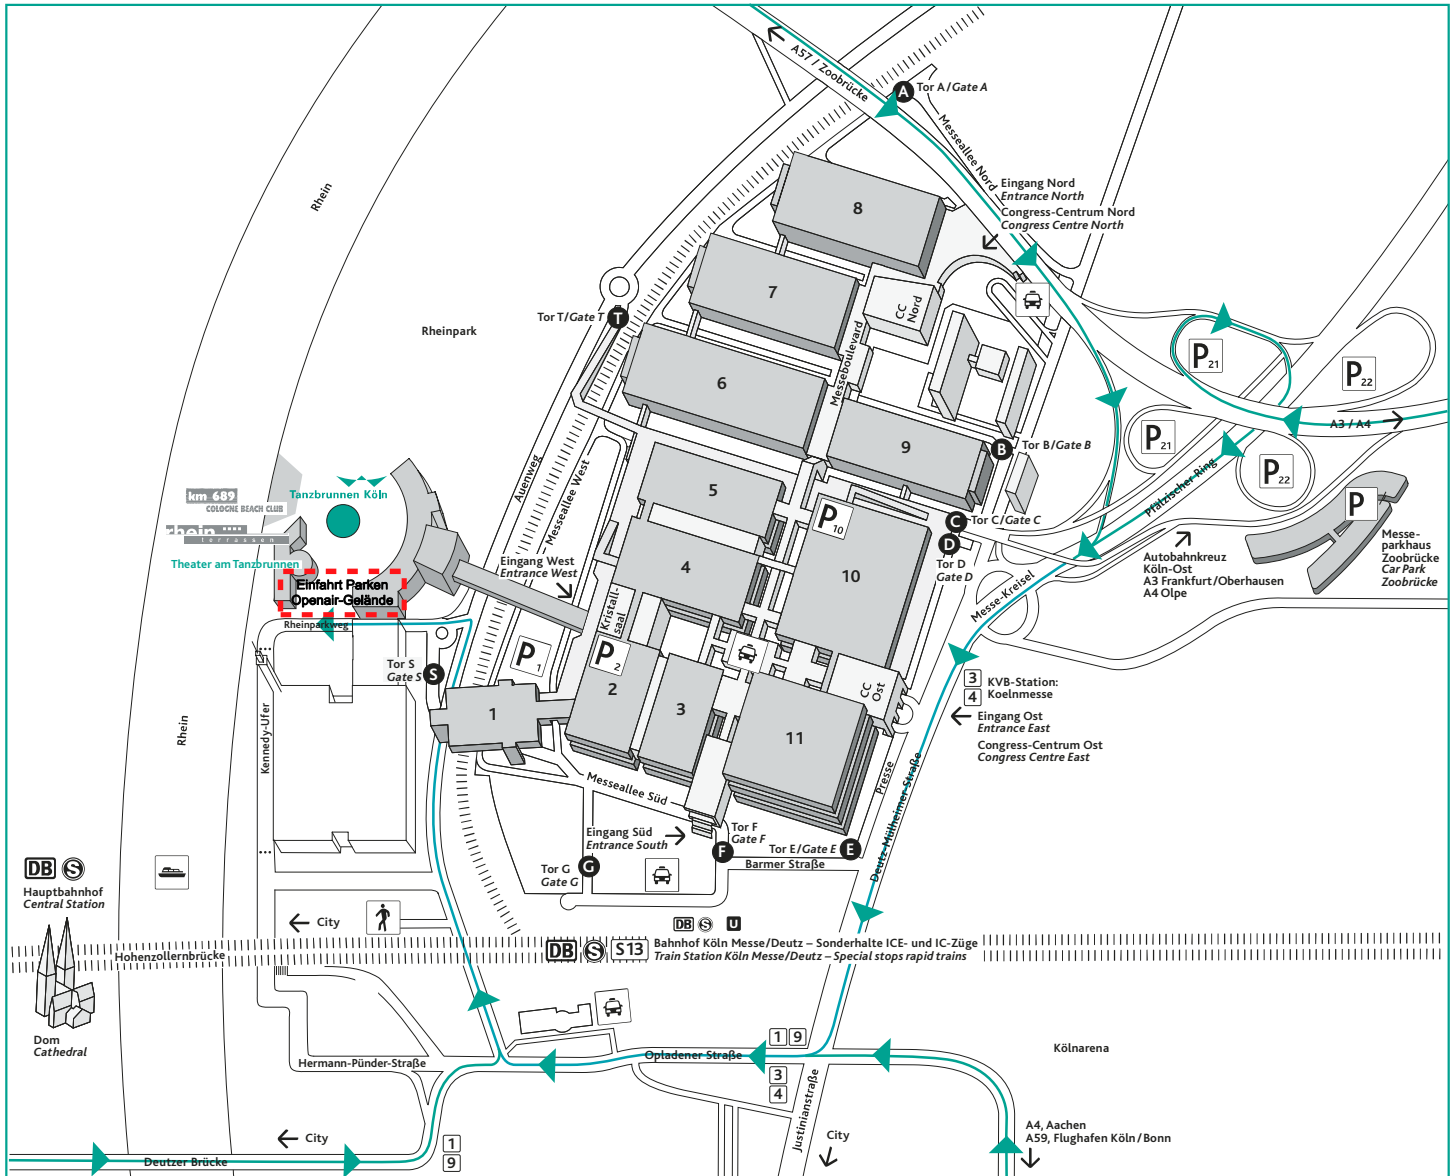

Bahn-Reisende

- Mit Ankunft am Bahnhof Köln Messe/Deutz erreichen Sie den Tanzbrunnen Köln zu Fuß (Dauer ca. 5-7 Minuten), indem Sie den Hinweisschildern folgen.
- Mit Ankunft am Kölner Hauptbahnhof nehmen Sie die S6 (Richtung Essen), die S13 (Richtung Troisdorf Bahnhof), die S11 (Richtung Bergisch Gladbach), den Regionalexpress RE (Richtung Koblenz, Richtung Bahnhof Köln Messe/Deutz oder Hamm (Westf.) Bahnhof) oder die Regionalbahn RB (Richtung Oberbarmen Bahnhof oder Overath Bahnhof), die Sie zum Bahnhof Köln Messe/Deutz bringen. Dort folgen Sie der Fußgängerbeschilderung zum Tanzbrunnen Köln (Dauer ca. 5-7 Minuten).
- Vom Hauptbahnhof erreichen Sie den Tanzbrunnen Köln auch über die Hohenzollern-Brücke. Ausschilderungen sind entsprechend vorhanden.

Straßenbahn-Reisende

- Nehmen Sie die Bahnlinien 1 (Richtung Bensberg), 3 (Richtung Thielenbruch), 4 (Richtung Schlebusch) oder 9 (Richtung Königsforst), die Sie zur U-Bahn Haltestelle „Deutz/Messe“ bringen. Dort folgen Sie der Fußgängerbeschilderung. Die Wegstrecke nimmt ca. 5-7 Minuten in Anspruch.

Parkmöglichkeiten

- Openair-Gelände Tanzbrunnen (Hinweis zur Einfahrt s. Karte auf nächster Seite)
Rheinparkweg 1
50679 Köln

Hinweis: Die Nutzung des Openair-Geländes kostet 8,50 € pro Kfz.

Die Parkgebühren können Ihnen von der LVR-Stabsstelle Sitzungsmanagement Landschaftsversammlung auf Antrag erstattet werden.

- LVR-eigene Parkmöglichkeiten (Wegstrecke ca. 8 Minuten)

Tanzbrunnen Köln

Open Air • Theater • Rheinterrassen

Fußweg
Pedestrian route

Taxi

Parkplatz
Parking

Fähre: City/Hbf
Ferry: City/Central Station

S-Bahn
Suburban railway